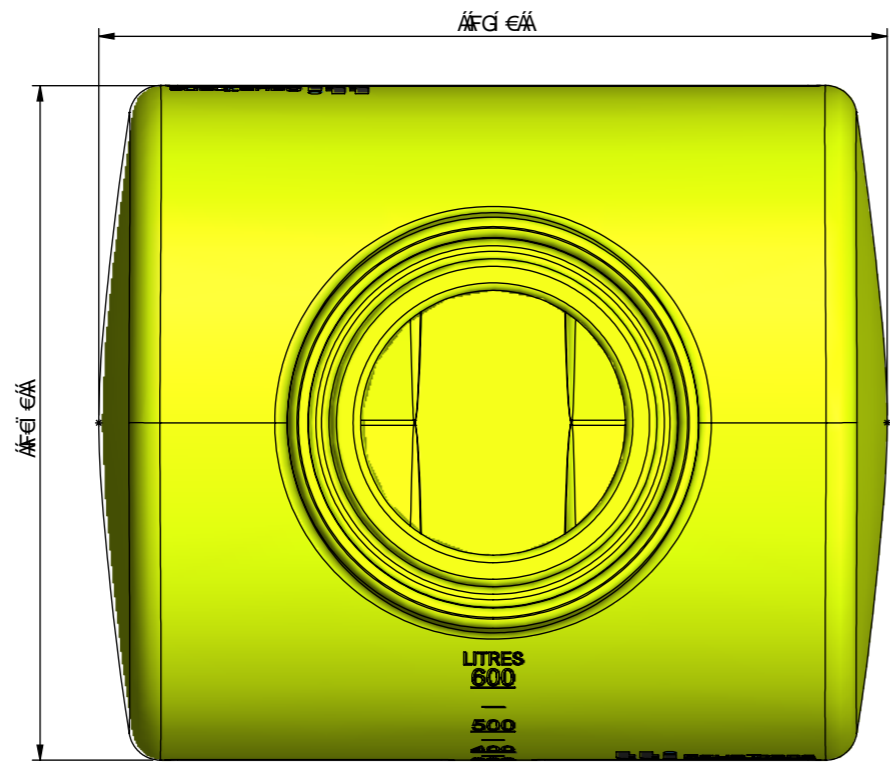

T ΟΕΥΟΚ  
 ΟΕΣΑΟΓ ΟΡΟΠΟΠΟΑΕΥΟΑΡΕ {

ΟΟΡΟΟΟΚΕΣΟΕΟΥΟΙΑ  
 Τ ΟΕΡΟΟΟΚΑ  
 VCEJUCOHA

MATERIAL: LLDPE  
 MATERIAL SIZE:

ΠΥΒΟΥΚ ΕΒΑΥ UUSAVOAT OPOPIΠOYOYAPUVAOOEOE ΓΕΑΥOT UXOAECKOΩOIOYUUE	ΟΟΡΟΟΕΑΥOOUOPOOYAPSOYUAPUVOOA - ΕΑΥΑΥΑΥΑ ΕΓΓ - ΕΓΕΑΥΑΥΑ ΕΓΓ - ΕΓΕΑΥΑΥΑ ΕΓΓ - ΟΠΟOYΑΥΑ ΕΓΓ - ΟΠΟΑΥΑΥΑ ΕΓΓ								
ΠΥΒΟΥ	ΥΟΧ	ΟΟYOYANONP	ΟYΠ	ΟΠCΘEYU	ΟCE/O				