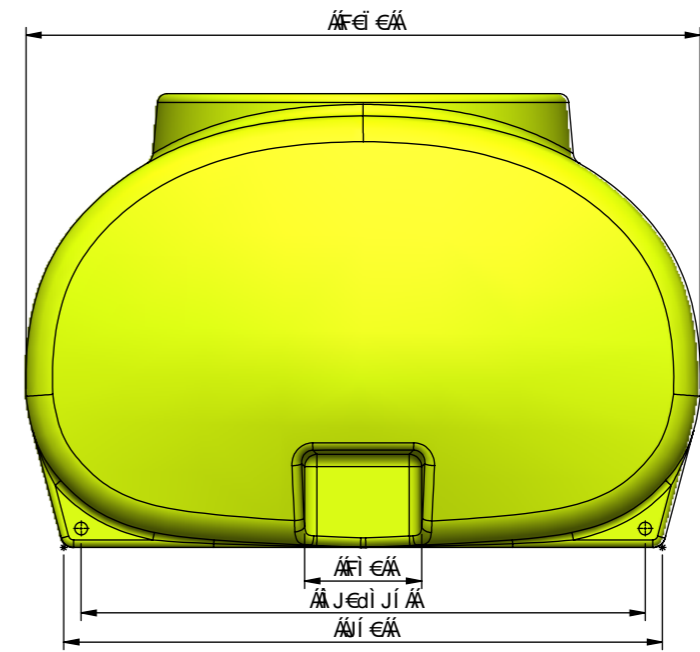

T ΟΕΥΟΚ  
 ΟΕΣΑΟΓ ΟΡΟΠΟΠΟΑΕΥΟΑΡΕ {

ΟΟΡΟΟΟΚΕΣΟΕΟΥΟΙΑ  
 Τ ΟΕΡΟΟΟΚΑ  
 VCEJUCOHA

MATERIAL: LLDPE  
 MATERIAL SIZE:

ΠΥΒΟΥΚ ΕΒΑΥ UUSAVOAT OPOPIΠOYOYAPUVAOOEOE ΓΕΑΥOT UXOAECKOΩOIOYUUE	ΟΟΡΟΟΕΑΥOOUOPOOYAPSOYUAPUVOOA - ΕΑΥΑΥΑΥΑ ΕΓΓ - ΕΓΕΑΥΑΥΑ ΕΓΓ - ΕΓΕΑΥΑΥΑ ΕΓΓ - ΟΠΟOYΑΥΑ ΕΓΓ - ΟΠΟΑΥΑΥΑ ΕΓΓ								
ΠΥΒΟΥ	ΥΟΧ	ΟΟYOYANONP	ΟYΠ	ΟΠCΘEYU	ΟCE/O				