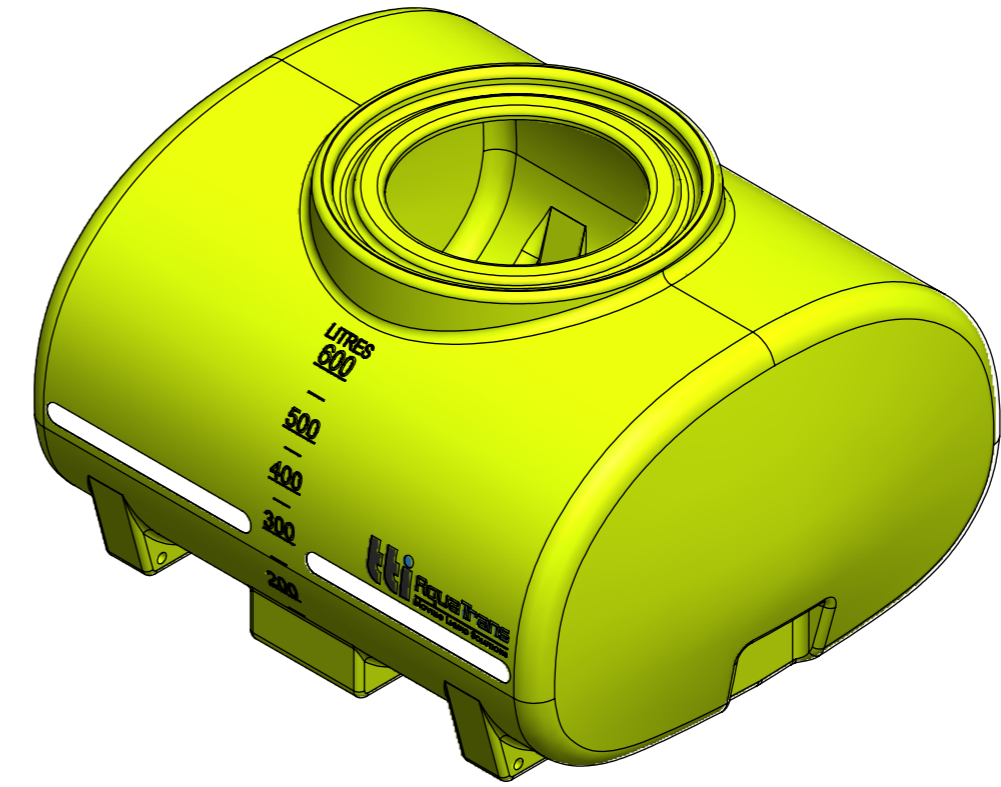

T ΟΕΥΟΚ  
 ΟΕΣΑΟΓ ΟΡΟΠΟΠΟΑΕΥΟΑΡΕ {

ΟΟΡΟΟΟΚΕΣΟΕΟΥΟΙΑ  
 Τ ΟΕΡΟΟΟΚΑ  
 VCEJUCOHA

MATERIAL: LLDPE  
 MATERIAL SIZE:

ΠΥΒΟΥΚ ΕΒΑΥ UUSAVOAT OPOPIΠOYOYAPUVAOOEOE ΓΕΑΥOT UXOAECKOΩOIOYUUE	ΟΟΡΟΟΕΑΥOOUOPOOYAPSOYUAPUVOOA - ΕΑΥΑΥΑΥΑ ΕΓΓ - ΕΓΕΑΥΑΥΑ ΕΓΓ - ΕΓΕΑΥΑΥΑ ΕΓΓ - ΟΠΟOYΑΥΑ ΕΓΓ - ΟΠΟΑΥΑΥΑ ΕΓΓ								
ΠΥΒΟΥ	ΥΟΧ	ΟΟYOYANONP	ΟYΠ	ΟΠCΘEYU	ΟCE/O				