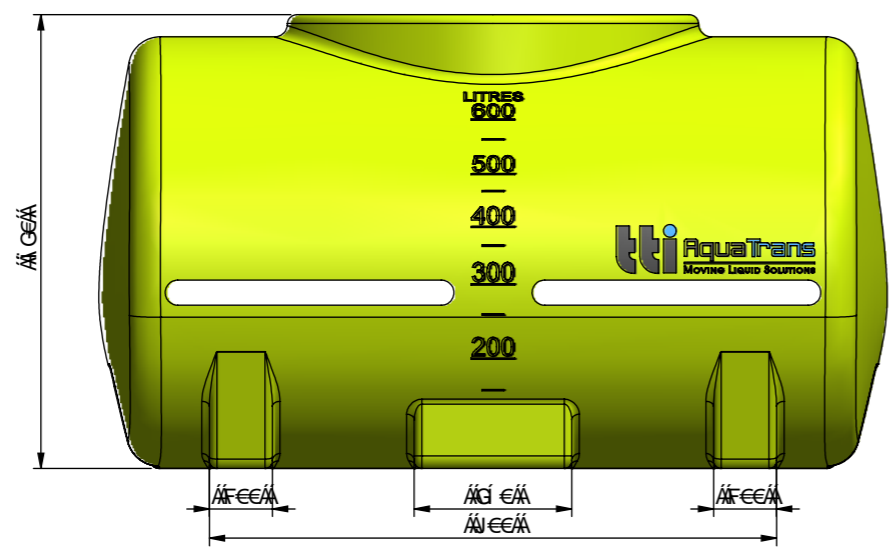

T ΟΕΥΟΚ  
 ΟΕΣΑΟΓ ΟΡΟΠΟΠΟΑΕΥΟΑΡΕ {

ΟΟΡΟΟΟΚΕΣΟΕΟΥΟΙΑ  
 Τ ΟΕΡΟΟΟΚΑ  
 VCEJUCOHA

MATERIAL: LLDPE  
 MATERIAL SIZE:

ΠΥΒΟΥΚ ΕΒΑΥ UUSAVOAT OPOPIΠOYOYAPUVAOOEOE ΓΕΑΥOT UXOAECKOΩOIOYUUE	ΟΟΡΟΟΕΑΥOOUOPOOYAPSOYUAPUVOOA - ΕΑΥΑΥΑΥΑ ΕΓΓ - ΕΓΕΑΥΑΥΑ ΕΓΓ - ΕΓΕΑΥΑΥΑ ΕΓΓ - ΟΠΟOYΑΥΑ ΕΓΓ - ΟΠΟΑΥΑΥΑ ΕΓΓ								
ΠΥΒΟΥ	ΥΟΧ	ΟΟYOYANONP	ΟYΠ	ΟΠCΘEYU	ΟCE/O				