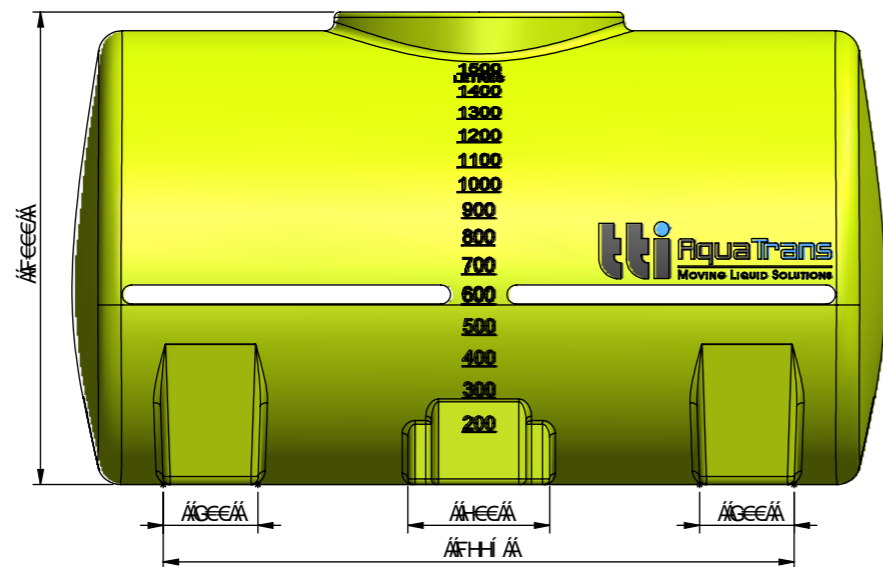

T ΟΕΥΚ  
 ΟΕΣΑΟΓ ΟΡΟΥΠΟΨΑΕΥΟΑΡΕ {

ΟΡΟΟΟΚΕΣΟΟΥΑ  
 Τ ΟΕΡΟΟΑ  
 VCEJCOA

MATERIAL: LLDPE  
 MATERIAL SIZE:

ΠΥΘΟΚ  
 ΕΒΑΥ ΟΥΣΑΥΑΟΓ ΟΡΟΥΠΟΨΑΕΥΟΑΡΕ  
 ΟΕΣΑΟΓ ΟΡΟΥΠΟΨΑΕΥΟΑΡΕ

ΟΡΟΟΟΚΕΣΟΟΥΑ  
 - ΕΑΕΑΑΑΑ ΕΓ  
 - ΕΓΕΑΑΑΑ ΕΓΓ  
 - ΕΓΕΑΑΑΑ ΕΓΓ  
 - ΟΡΟΟΟΚΕΣΟΟΥΑ  
 - ΟΡΟΥΠΟΨΑΕΥΟΑΡΕ