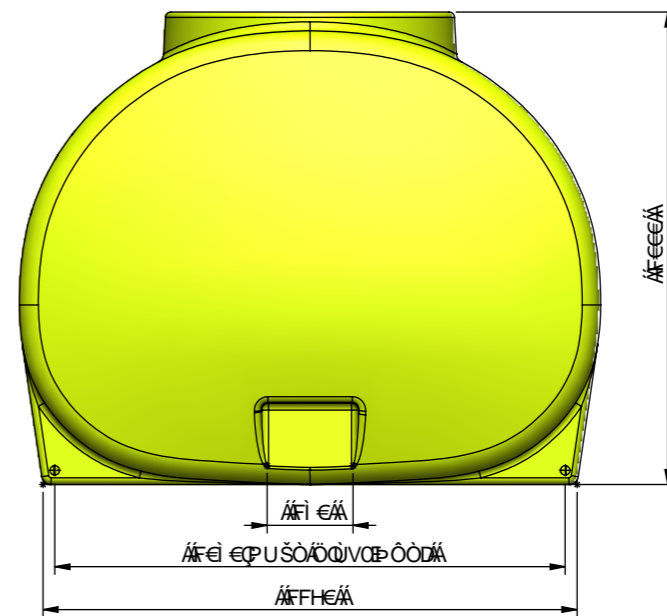

T ΟΕΥΚ  
 ΟΕΣΑΟΓ ΟΡΟΥΠΟΨΑΕΥΟΑΡΕ {

ΟΡΟΟΟΚΕΣΟΟΥΑ  
 Τ ΟΕΡΟΟΑ  
 VCEJCOA

MATERIAL: LLDPE  
 MATERIAL SIZE:

ΠΥΘΟΚ  
 ΕΒΑΥ ΟΥΣΑΥΑΟΓ ΟΡΟΥΠΟΨΑΕΥΟΑΡΕ  
 ΟΕΣΑΟΓ ΟΡΟΥΠΟΨΑΕΥΟΑΡΕ

ΟΡΟΟΟΚΕΣΟΟΥΑ  
 - ΕΑΕΑΑΑΑ ΕΓ  
 - ΕΓΕΑΑΑΑ ΕΓΓ  
 - ΕΓΕΑΑΑΑ ΕΓΓ  
 - ΟΡΟΟΟΚΕΣΟΟΥΑ  
 - ΟΡΟΥΠΟΨΑΕΥΟΑΡΕ