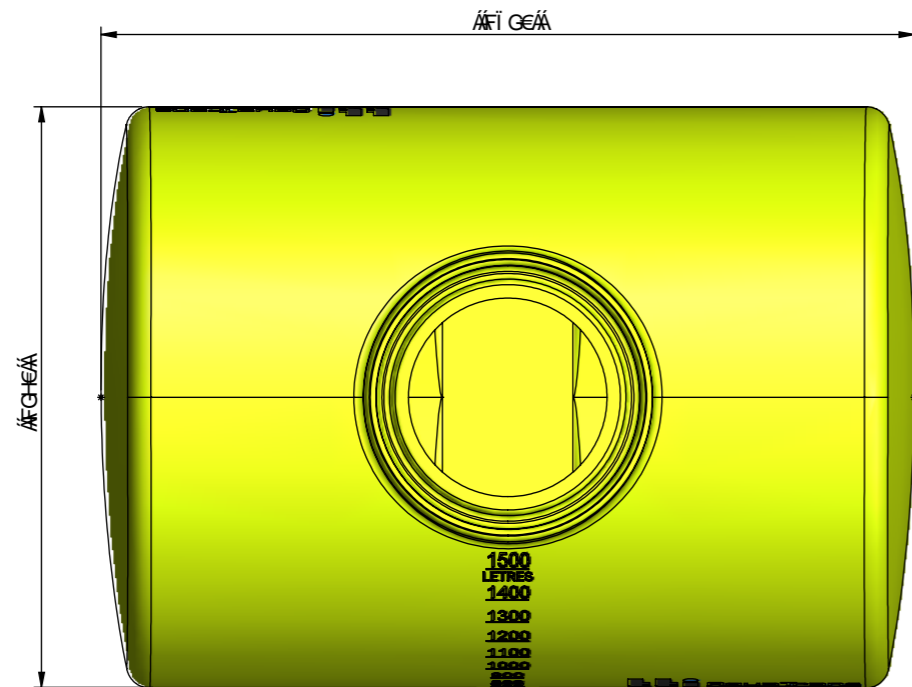

T ΟΕΥΚ  
 ΟΕΣΑΟΓ ΟΡΟΥΠΟΨΑΕΥΟΑΡΕ {

ΟΡΟΟΟΚΕΣΟΟΥΑ  
 Τ ΟΕΡΟΟΑ  
 VCEJCOA

MATERIAL: LLDPE  
 MATERIAL SIZE:

ΠΥΘΟΚ  
 ΕΒΑΥ ΟΥΣΑΥΑΟΓ ΟΡΟΥΠΟΨΑΕΥΟΑΡΕ  
 ΟΕΣΑΟΓ ΟΡΟΥΠΟΨΑΕΥΟΑΡΕ

ΟΡΟΟΟΚΕΣΟΟΥΑ  
 - ΕΑΕΑΑΑΑ ΕΓ  
 - ΕΓΕΑΑΑΑ ΕΓΓ  
 - ΕΓΕΑΑΑΑ ΕΓΓ  
 - ΟΡΟΟΟΚΕΣΟΟΥΑ  
 - ΟΡΟΥΠΟΨΑΕΥΟΑΡΕ